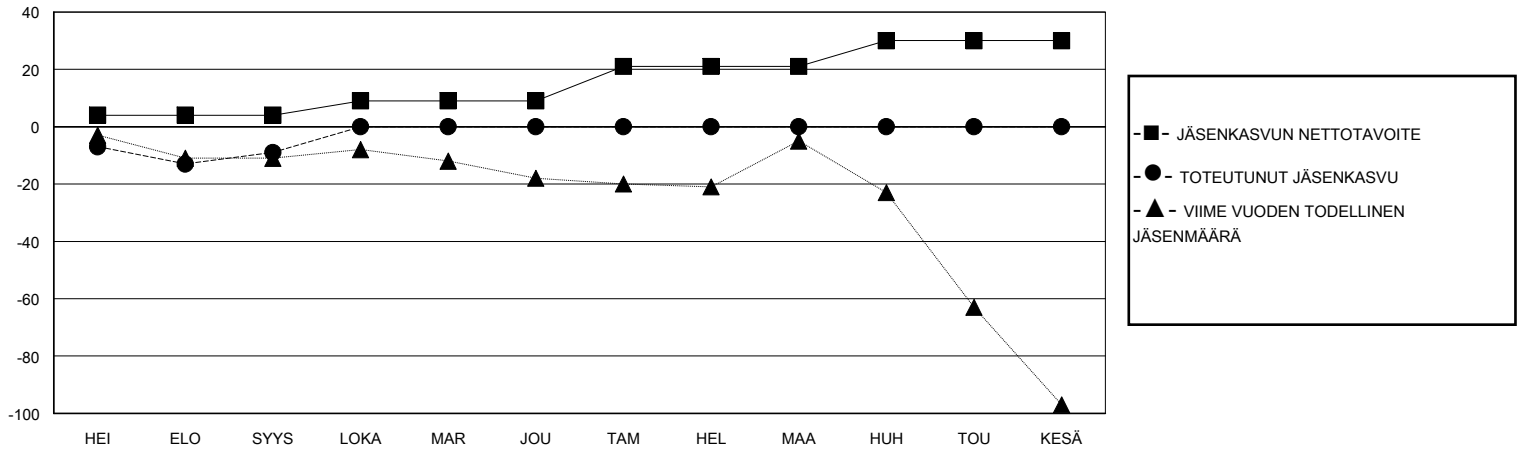

MONTHLY MEMBERSHIP PROGRESS REPORT

District 107 D

Results as of: 9/30/2024

GMT:

SIJAINTI FINLAND

GMT VAALIPIIRI

Klubit				jäsentä			
TULOKSET 2024-2025				TULOKSET 2024-2025			
NELJÄNNES	UUDEN KLUBIN TAVOITE	UUDET KLUBIT	LOPETETUT KLUBIT	NELJÄNNES	JÄSENKASVUN NETTOTAVOITE	TOTEUTUNUT JÄSENKASVU	POISTETUT JÄSENET (mukaan lukien siirrot)
HEI/ELO/SYYS	0	0	2	HEI/ELO/SYYS	4	20	24
LOKA/MAR/JOU	0	0	0	LOKA/MAR/JOU	5	0	0
TAM/HEL/MAA	1	0	0	TAM/HEL/MAA	12	0	0
HUH/TOU/KESÄ	0	0	0	HUH/TOU/KESÄ	9	0	0

TAVOITTEET JA UUDET KLUBIT, KUMULATIIVINEN

TAVOITTEET JA JÄSENET, KUMULATIIVINEN

LAKKAUTETUT KLUBIT: 2

10 CLUBS OF 52 LISÄNNY YHDEN TAI USEAMMAN UUTTA JÄSENTÄ

SUKUPUOLIJAKAUMA

MIES 972 (82.51%)
NAINEN 206 (17.49%)