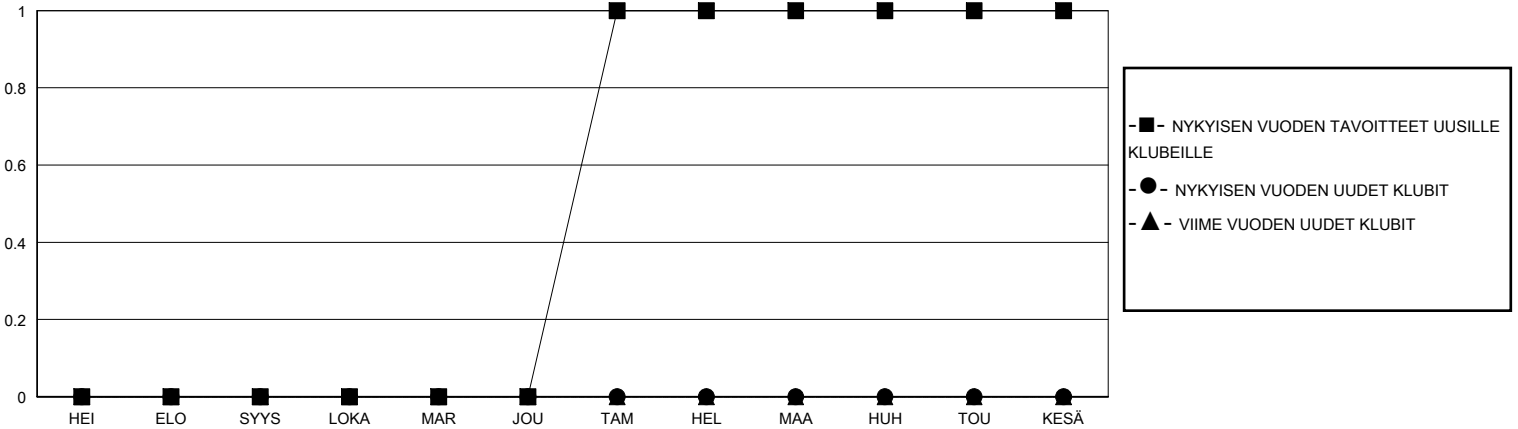

MONTHLY MEMBERSHIP PROGRESS REPORT

District 107 D

Results as of: 9/30/2024

GMT:

SIJAINTI FINLAND

GMT VAALIPIIRI

Klubit				jäsentä			
TULOKSET 2024-2025				TULOKSET 2024-2025			
NELJÄNNES	UUDEN KLUBIN TAVOITE	UUDET KLUBIT	LOPETETUT KLUBIT	NELJÄNNES	JÄSENKASVUN NETTOTAVOITE	TOTEUTUNUT JÄSENKASVU	POISTETUT JÄSENET (mukaan lukien siirrot)
HEI/ELO/SYYS	0	0	2	HEI/ELO/SYYS	4	20	24
LOKA/MAR/JOU	0	0	0	LOKA/MAR/JOU	5	0	0
TAM/HEL/MAA	1	0	0	TAM/HEL/MAA	12	0	0
HUH/TOU/KESÄ	0	0	0	HUH/TOU/KESÄ	9	0	0

TAVOITTEET JA UUDET KLUBIT, KUMULATIIVINEN

TAVOITTEET JA JÄSENET, KUMULATIIVINEN

LAKKAUTETUT KLUBIT: 2

10 CLUBS OF 52 LISÄNNY YHDEN TAI USEAMMAN UUTTA JÄSENTÄ

SUKUPUOLIJAKAUMA

MIES 972 (82.51%)
NAINEN 206 (17.49%)